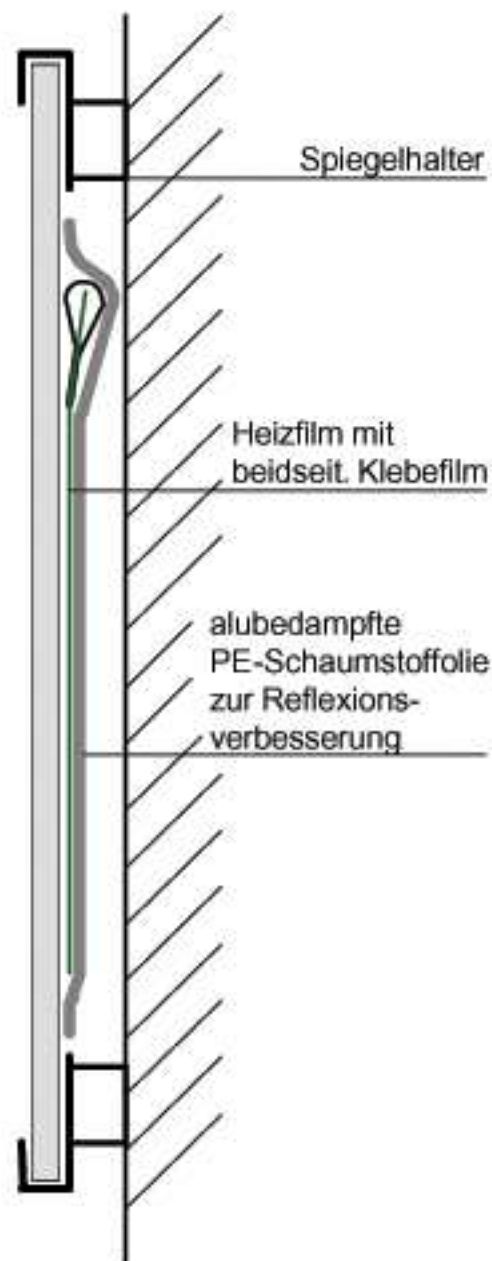

## Informationsblatt Spiegelheizung

Dorfstraße 28 a  
38176 Wendeburg / OT Wense

Telefon: 05303-970190  
Telefax: 05303-923284

### Vorschlag für Montage auf Holzplatte

### Vorschlag für Montage mit Spiegelhalter