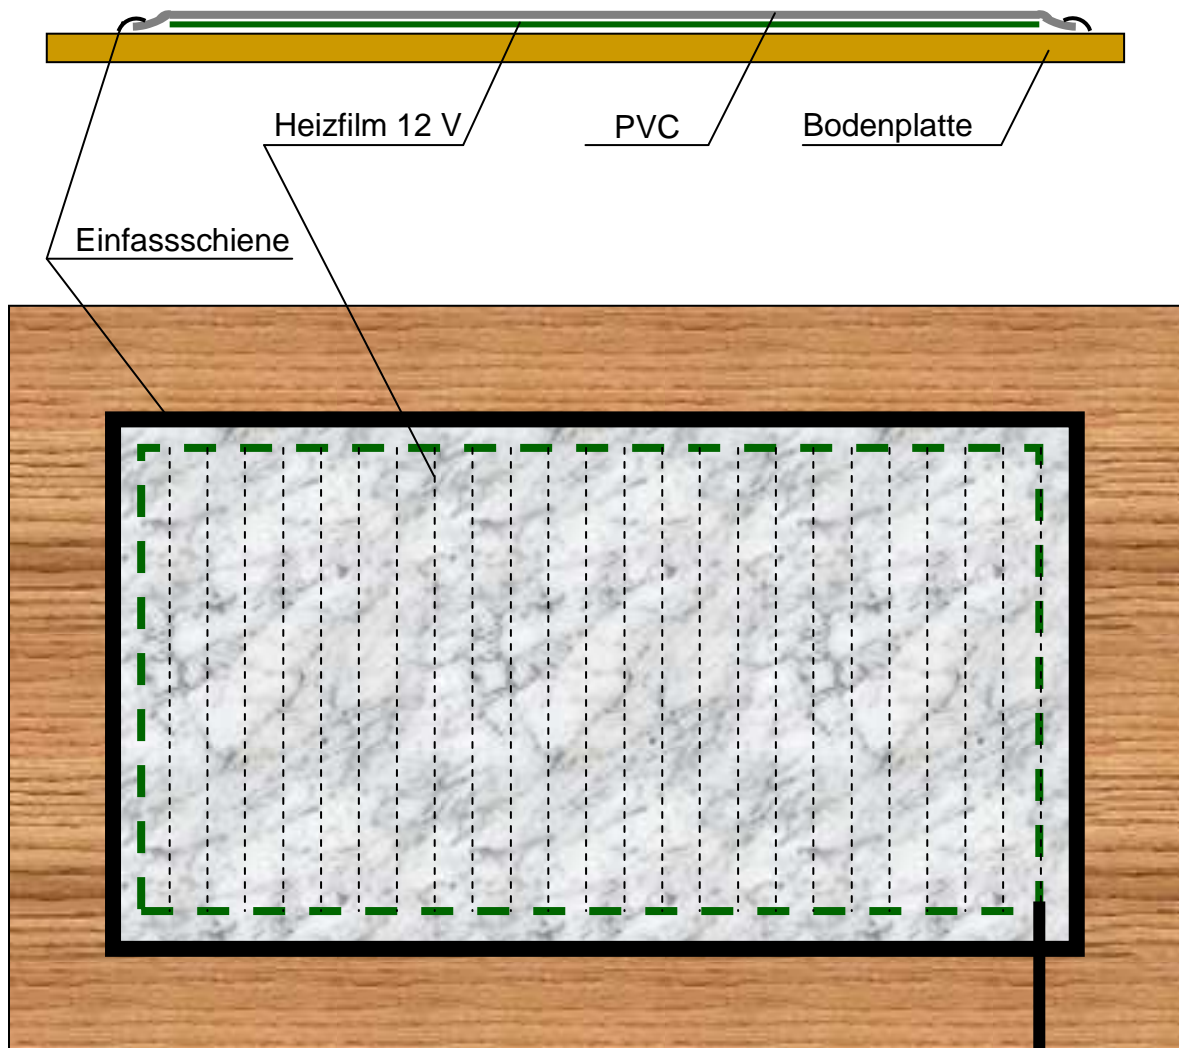

# Bodenheizung

Dorfstraße 28 a  
38176 Wendeburg / OT Wense

Telefon: 05303-970190  
Telefax: 05303-923284

Vorschlag für eine Heizfilmverlegung 12 Volt in einer Hundehütte

Kabel unter dem  
Boden verlegen

Anschluss  
an Trafo

Stecker kann  
demontriert werden